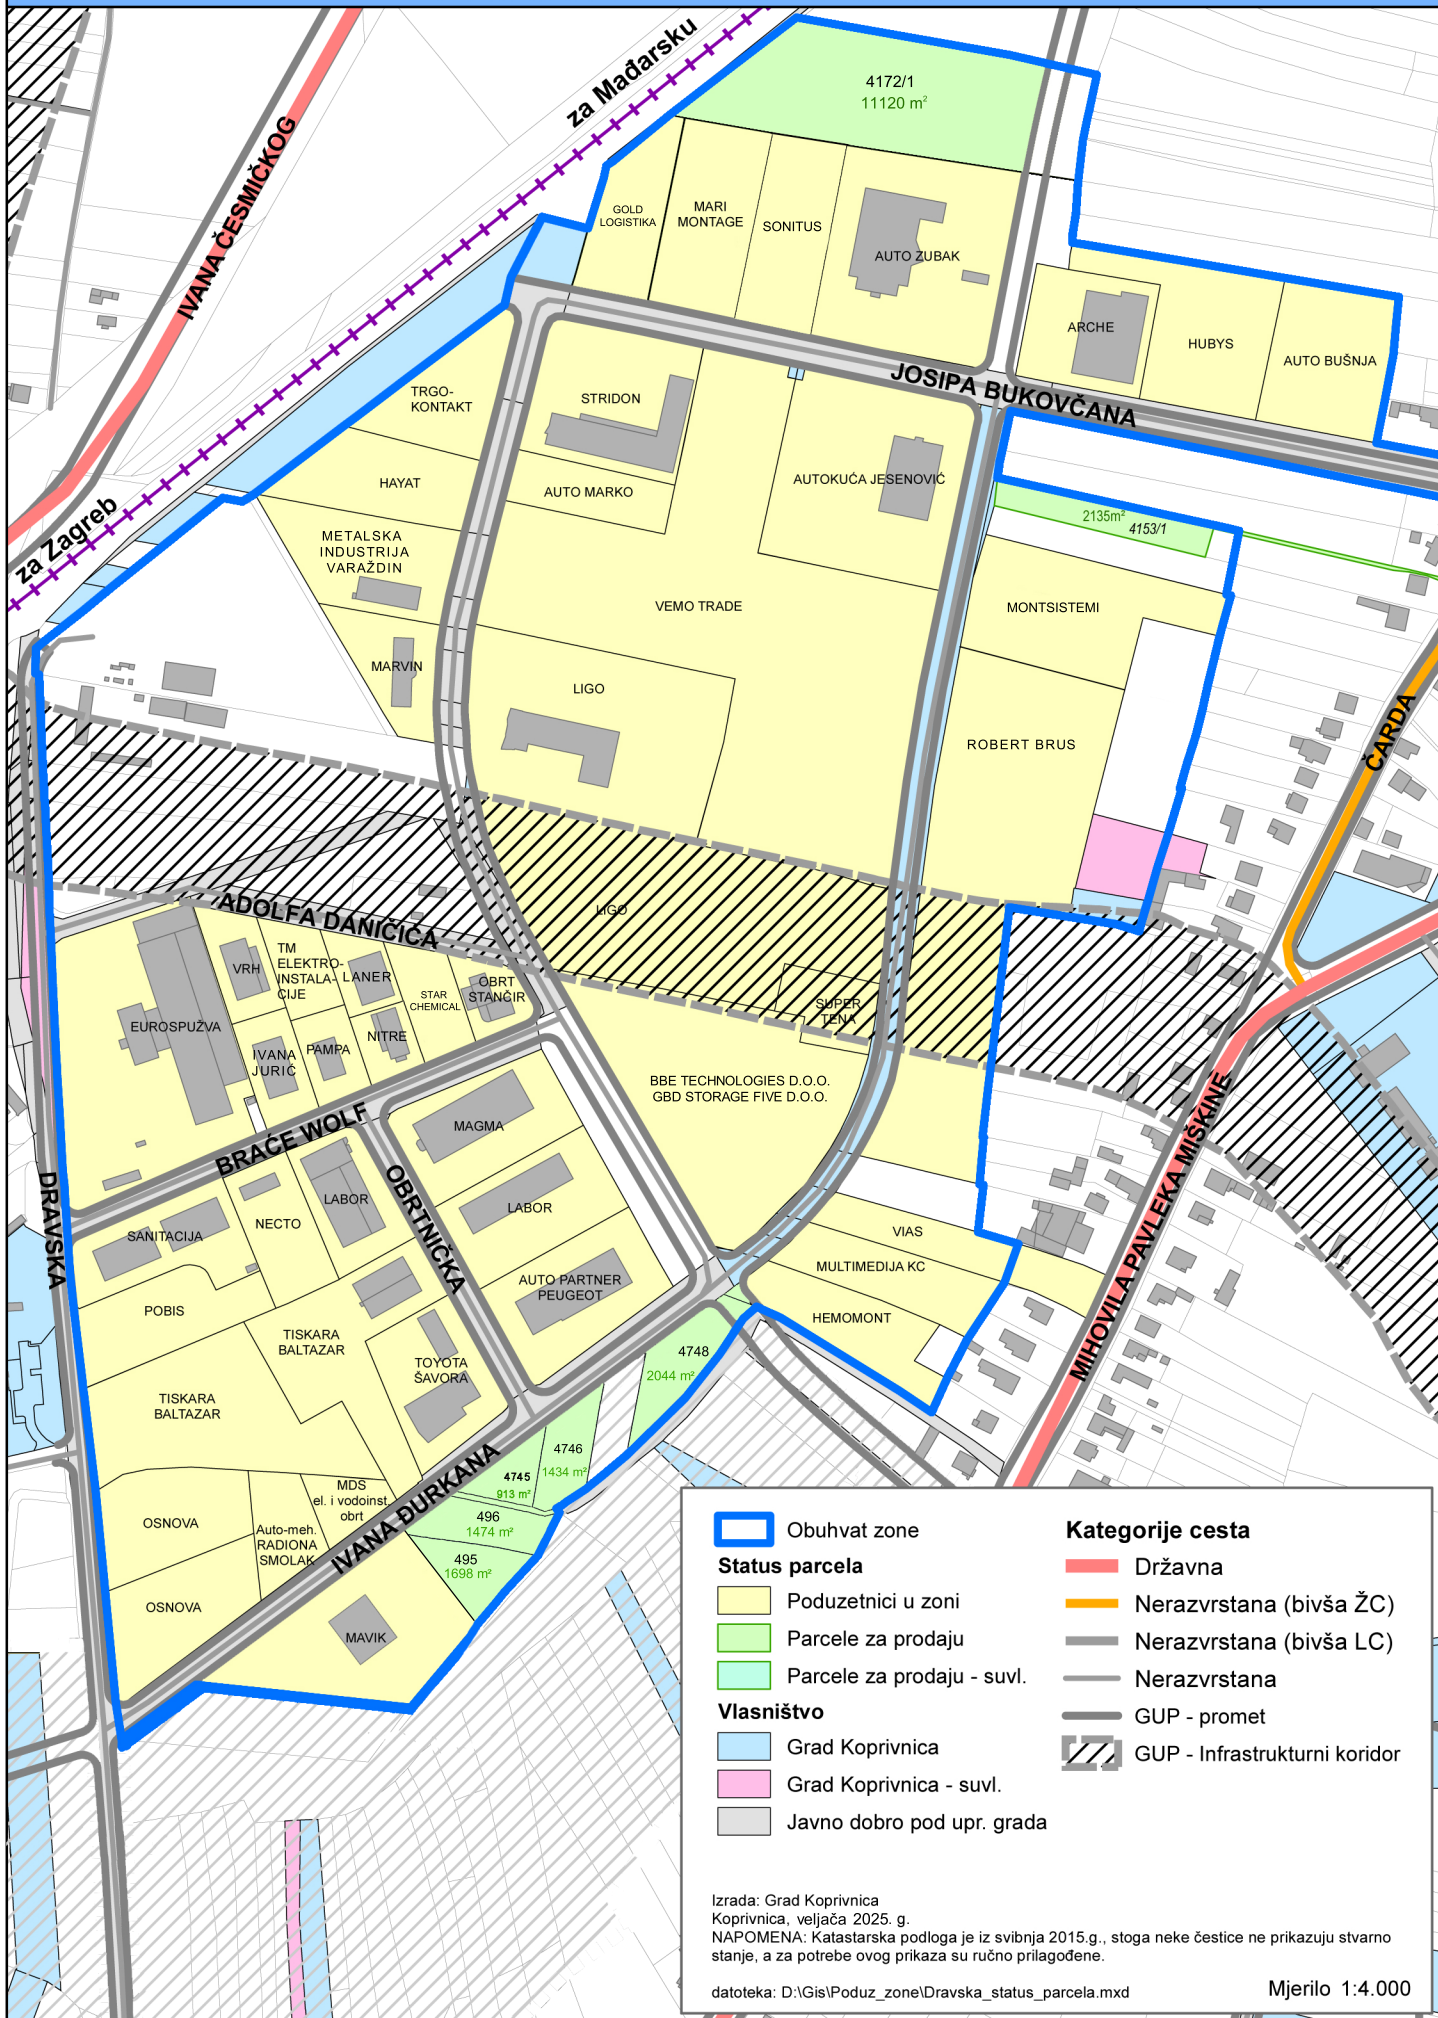

# POSLOVNA ZONA DRAVSKA

- |   |                            |   |                               |
|---|----------------------------|---|-------------------------------|
|  | Obuhvat zone               | <b>Kategorije cesta</b>   |                               |
| <b>Status parcela</b>   |                            |  | Državna                       |
|  | Poduzetnici u zoni         |  | Nerazvrstana (bivša ŽC)       |
|  | Parcele za prodaju         |  | Nerazvrstana (bivša LC)       |
|  | Parcele za prodaju - suvl. |  | Nerazvrstana                  |
| <b>Vlasništvo</b>   |                            |  | GUP - promet                  |
|  | Grad Koprivnica            |  | GUP - Infrastrukturni koridor |
|  | Grad Koprivnica - suvl.    |   |                               |
|  | Javno dobro pod upr. grada |   |                               |

Izrada: Grad Koprivnica  
 Koprivnica, veljača 2025. g.  
 NAPOMENA: Katastarska podloga je iz svibnja 2015.g., stoga neke čestice ne prikazuju stvarno stanje, a za potrebe ovog prikaza su ručno prilagođene.