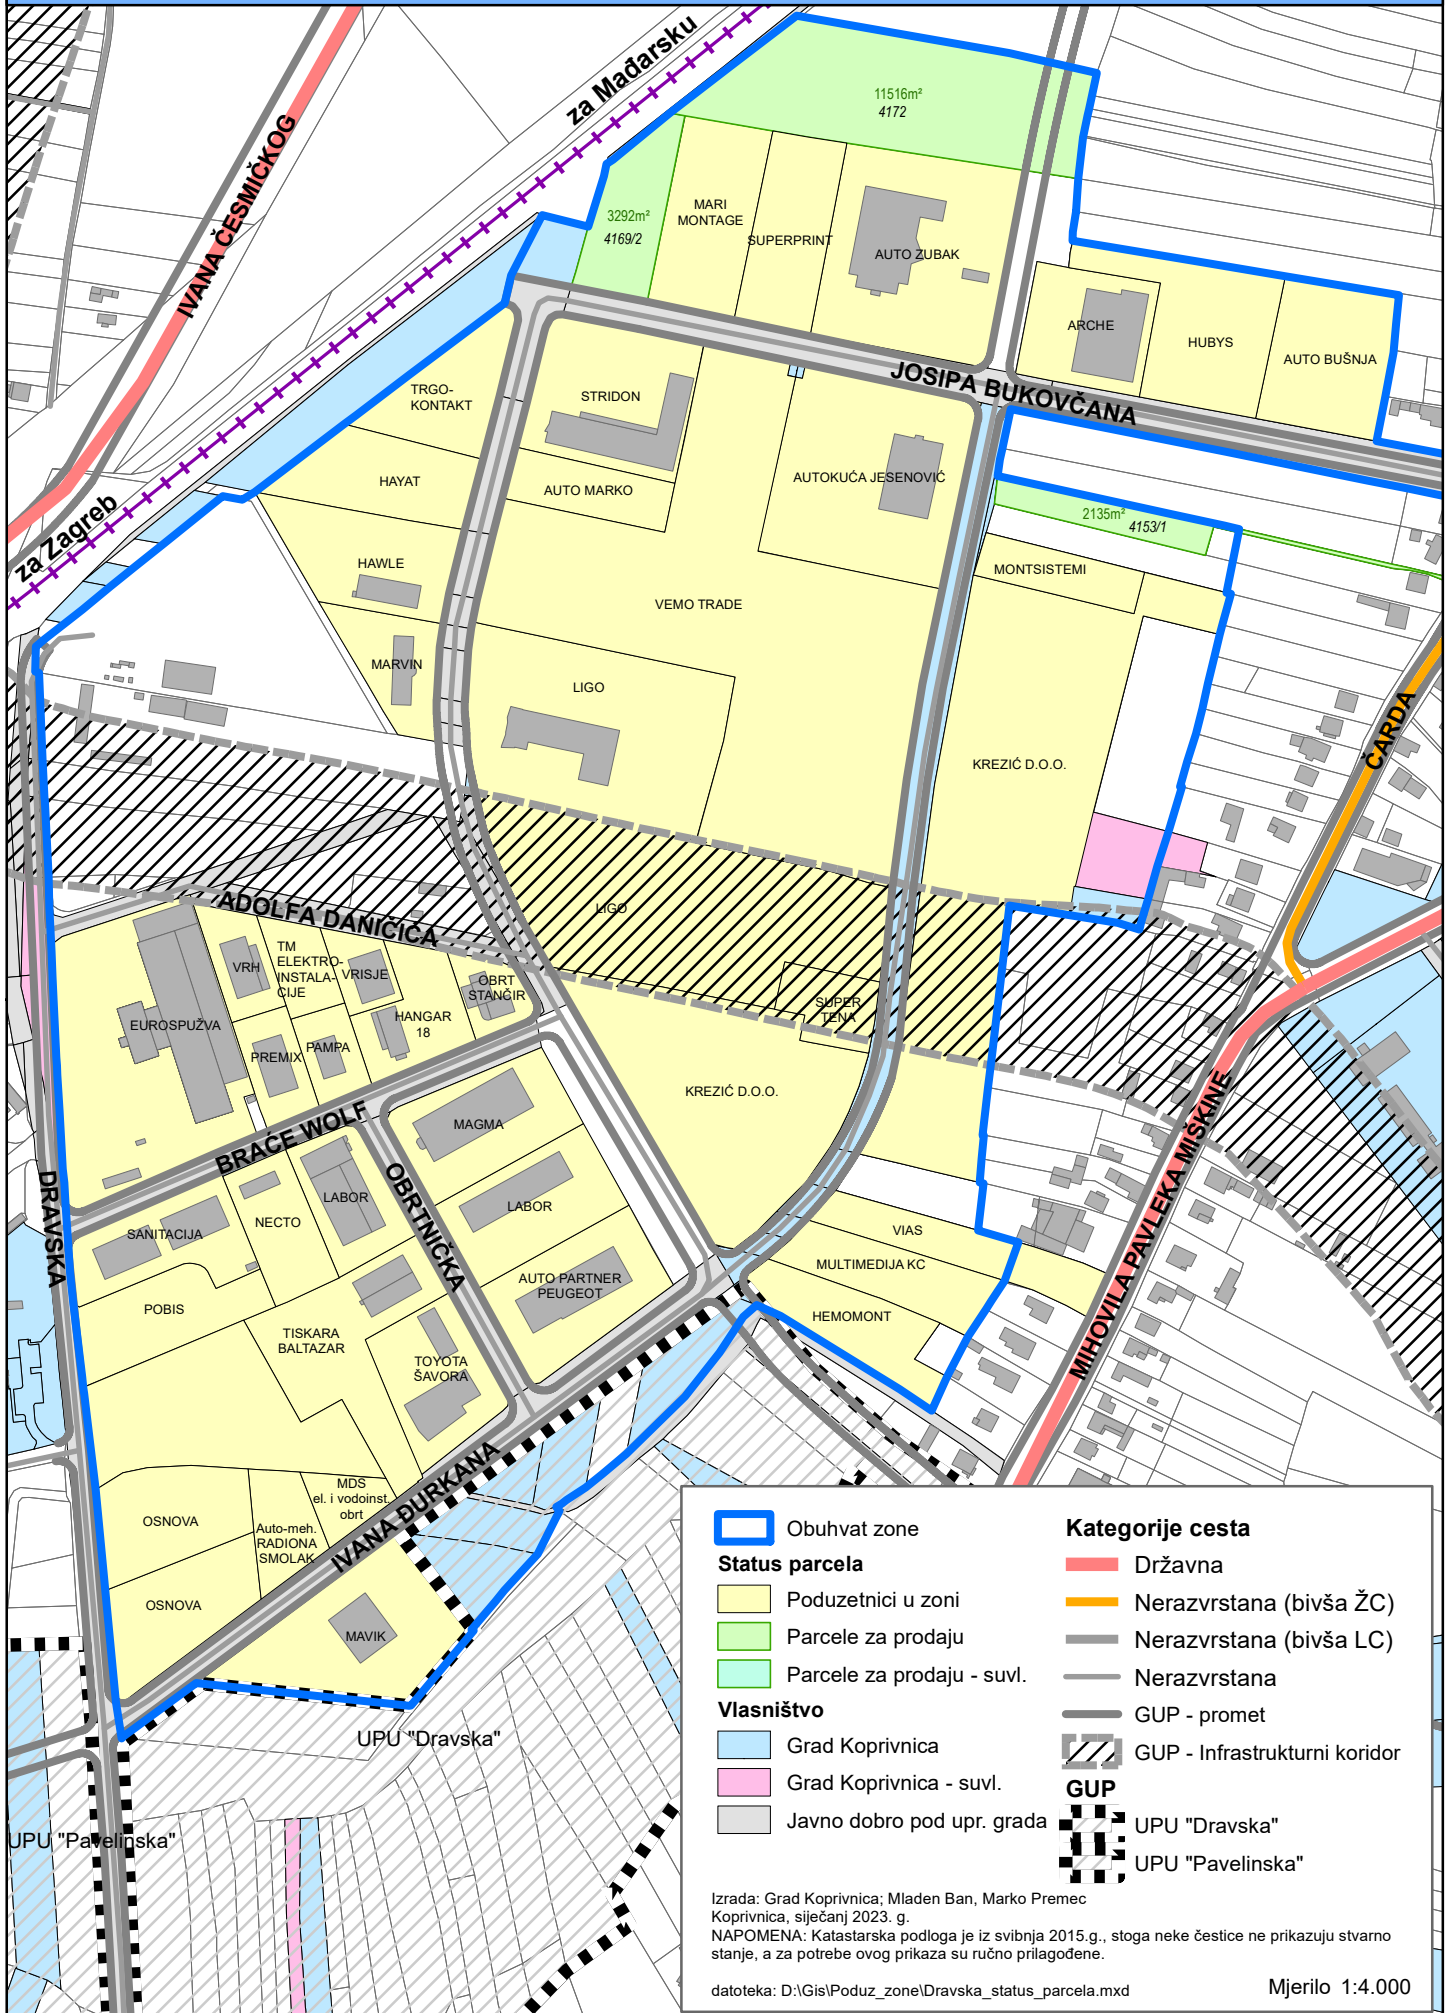

POSLOVNA ZONA DRAVSKA

Obuhvat zone

Status parcela

- Poduzetnici u zoni
- Parcele za prodaju
- Parcele za prodaju - suvl.

Vlasništvo

- Grad Koprivnica
- Grad Koprivnica - suvl.
- Javno dobro pod upr. grada

Kategorije cesta

- Državna
- Nerazvrstana (bivša ŽC)
- Nerazvrstana (bivša LC)
- Nerazvrstana
- GUP - promet
- GUP - Infrastrukturni koridor

GUP

- UPU "Dravska"
- UPU "Pavelinska"

Izrada: Grad Koprivnica: Mladen Ban, Marko Premec
Koprivnica, siječanj 2023. g.

NAPOMENA: Katastarska podloga je iz svibnja 2015.g., stoga neke čestice ne prikazuju stvarno stanje, a za potrebe ovog prikaza su ručno prilagođene.

datoteka: D:\Gis\Poduz_zone\Dravska_status_parcela.mxd