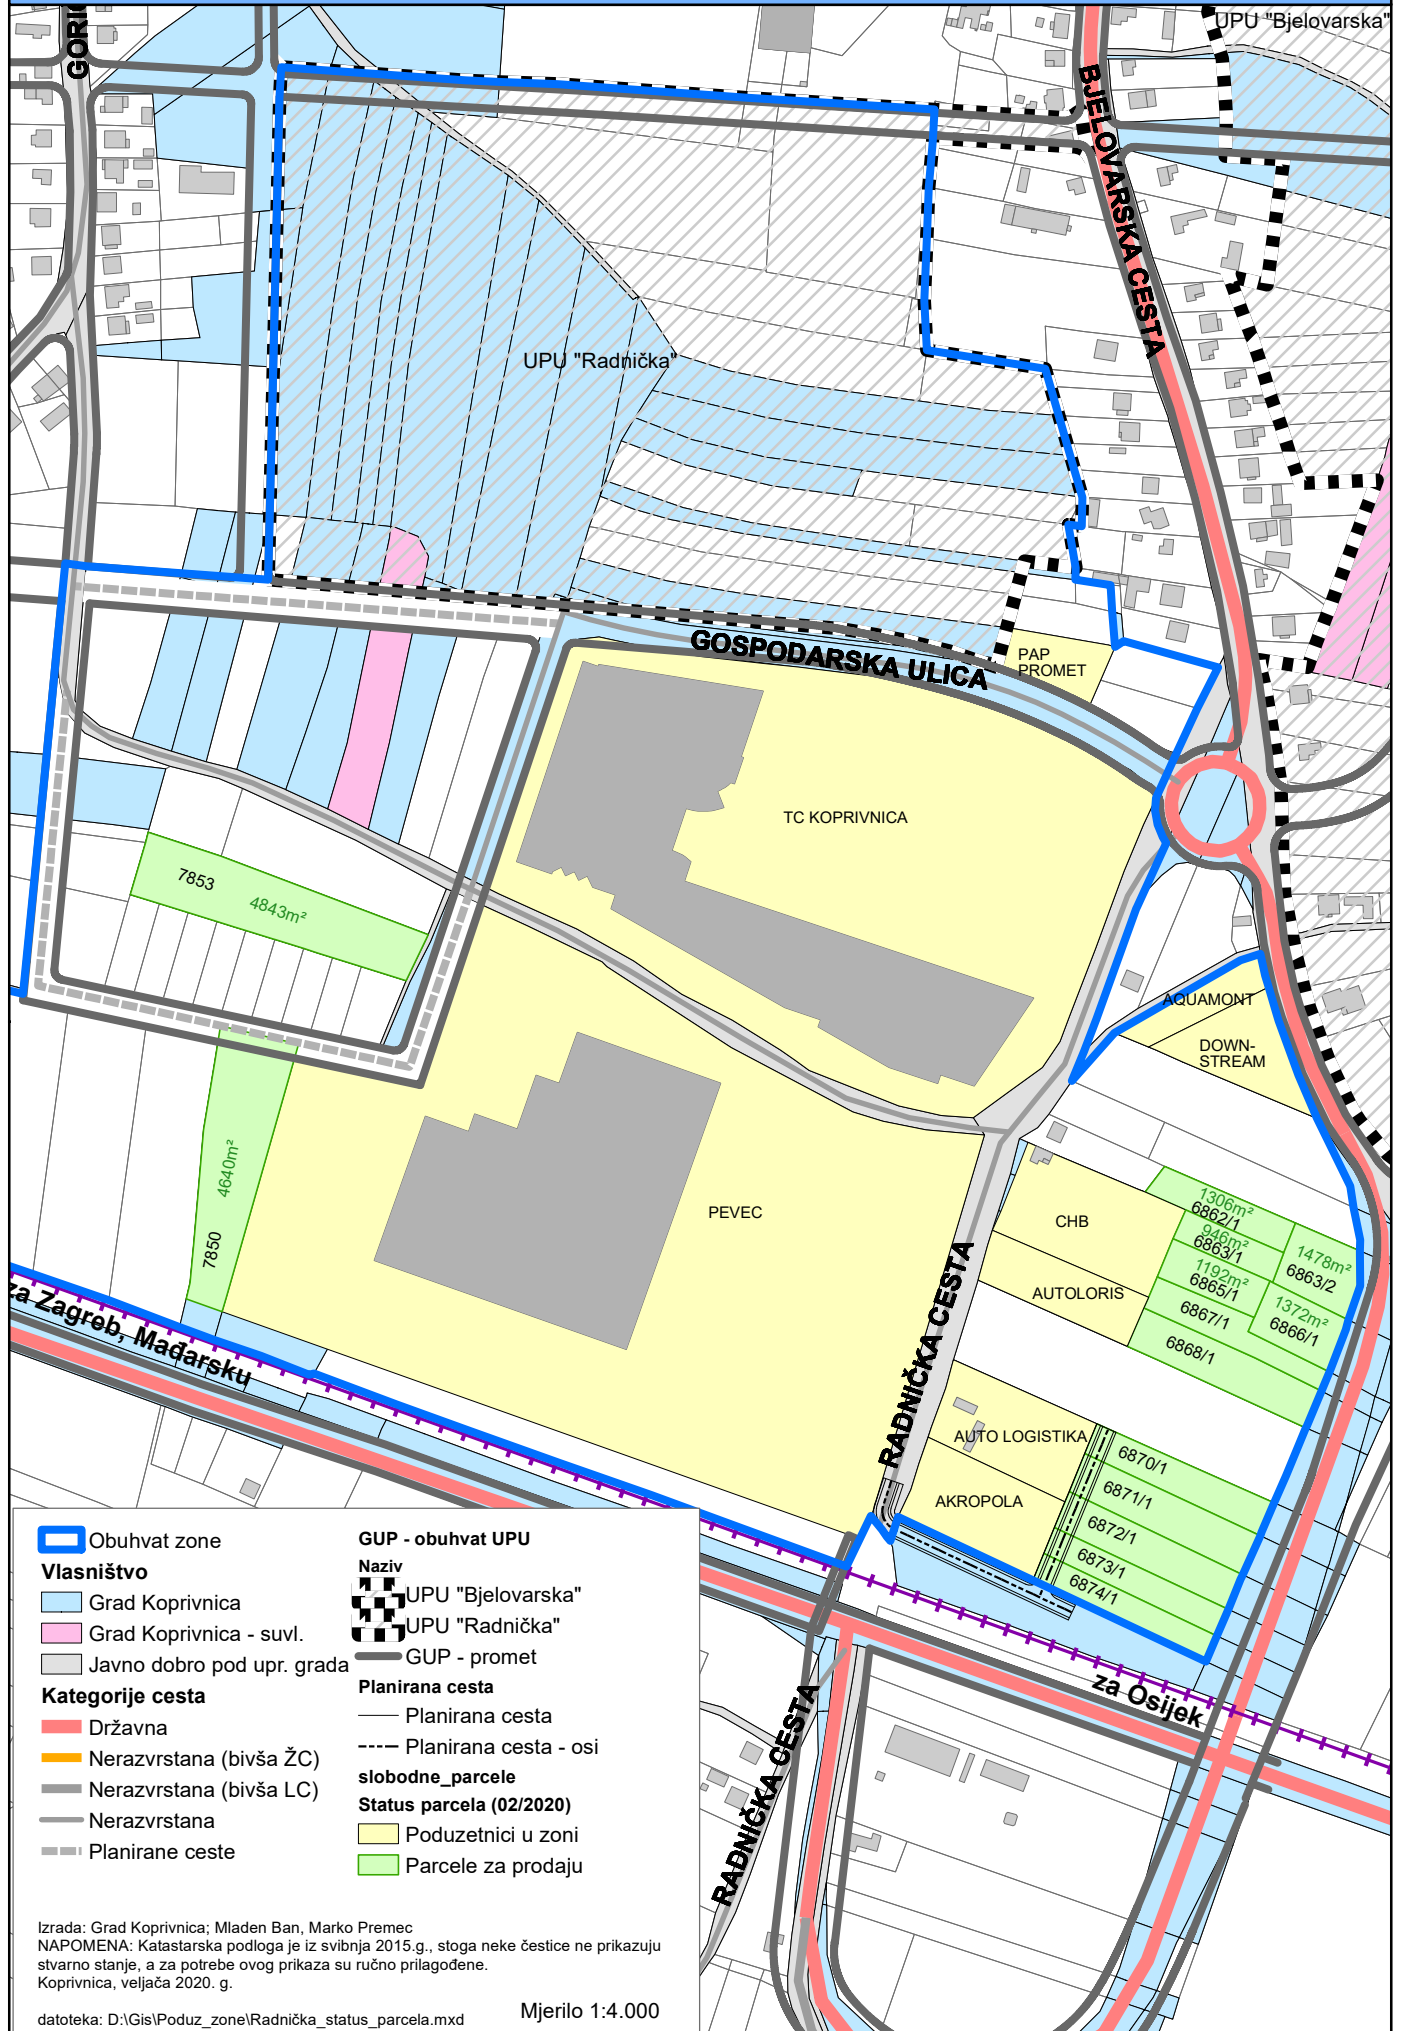

POSLOVNA ZONA RADNIČKA

Obuhvat zone

Vlasništvo

- Grad Koprivnica
- Grad Koprivnica - suvl.
- Javno dobro pod upr. grada

Kategorije cesta

- Državna
- Nerazvrstana (bivša ŽC)
- Nerazvrstana (bivša LC)
- Nerazvrstana
- Planirane ceste

GUP - obuhvat UPU

- Naziv
- UPU "Bjelovarska"
 - UPU "Radnička"
- GUP - promet

Planirana cesta

- Planirana cesta
- Planirana cesta - osi

slobodne parcele

Status parcela (02/2020)

- Poduzetnici u zoni
- Parcele za prodaju